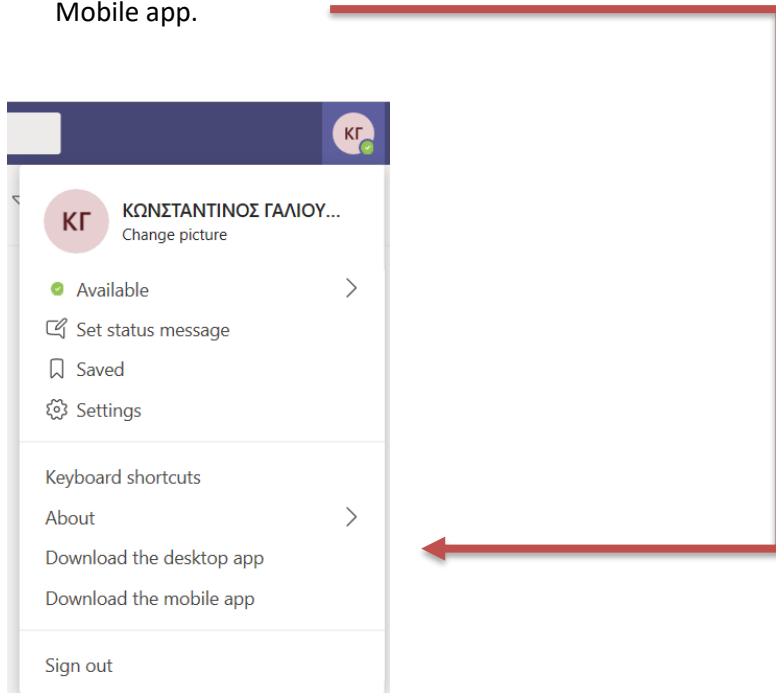

13) Στην οθόνη αυτή μπορείτε να κάνετε κλικ στο εικονίδιο Teams για να μπειτε στο πρόγραμμα για τηλεκπαιδεύσεις.
14) Την πρώτη φορά που θα μπειτε, θα ήταν καλό να κάνετε εγκατάσταση του Teams στον υπολογιστή σας ώστε να έχετε όλες τις δυνατότητες του προγράμματος και να είναι και πιο γρήγορο.
15) Αν δεν το κάνετε την πρώτη φορά, μπορείτε μελλοντικά να πάτε στις ρυθμίσεις, πάνω δεξιά που είναι τα αρχικά του ονόματός σας και να επιλέξετε Download the desktop app. Μπορείτε επίσης να κατεβάσετε το Mobile app.

16) Επίσης μπορείτε να εγκαταστήσετε ολόκληρο το πακέτο του office 365 που περιέχει όλα τα προγράμματα που βλέπετε στην πιο πάνω οθόνη (Word, Excel, PowerPoint κ.λ.π).
17) Όλα τα πιο πάνω είναι δωρεάν γιατί το Υπουργείο Παιδείας έχει αγοράσει άδειες χρήσης για τον κάθε μαθητή ξεχωριστά.
18) Επίσης μπορείτε να εγκαταστήσετε τα πιο πάνω προγράμματα σε 5 υπολογιστές και σε 5 tablets/smartphones.
19) Επιπλέον έχετε δωρεάν και 1TB χώρο στο OneDrive για να αποθηκεύετε ό,τι θέλετε.

Καλή Τηλεκπαίδευση