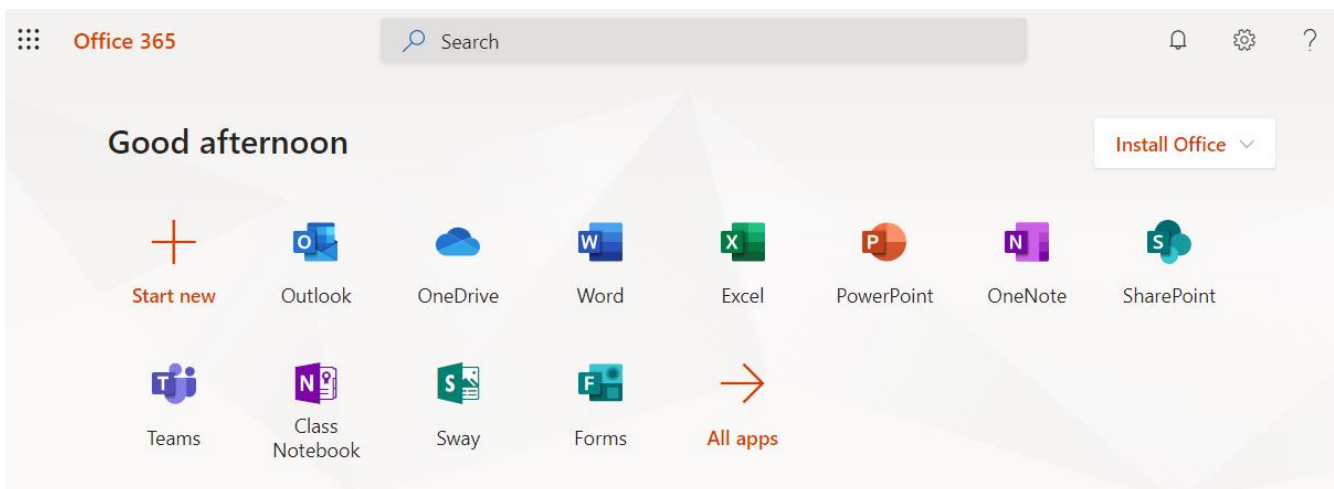

- 13) Στην οθόνη αυτή μπορείτε να κάνετε κλικ στο εικονίδιο Teams για να μπειτε στο πρόγραμμα για τηλεκπαιδεύσεις.
- 14) Την πρώτη φορά που θα μπειτε, θα ήταν καλό να κάνετε εγκατάσταση του Teams στον υπολογιστή σας ώστε να έχετε όλες τις δυνατότητες του προγράμματος και να είναι και πιο γρήγορο.
- 15) Αν δεν το κάνετε την πρώτη φορά, μπορείτε μελλοντικά να πάτε στις ρυθμίσεις, πάνω δεξιά που είναι τα αρχικά του ονόματός σας και να επιλέξετε Download the desktop app. Μπορείτε επίσης να κατεβάσετε το Mobile app.